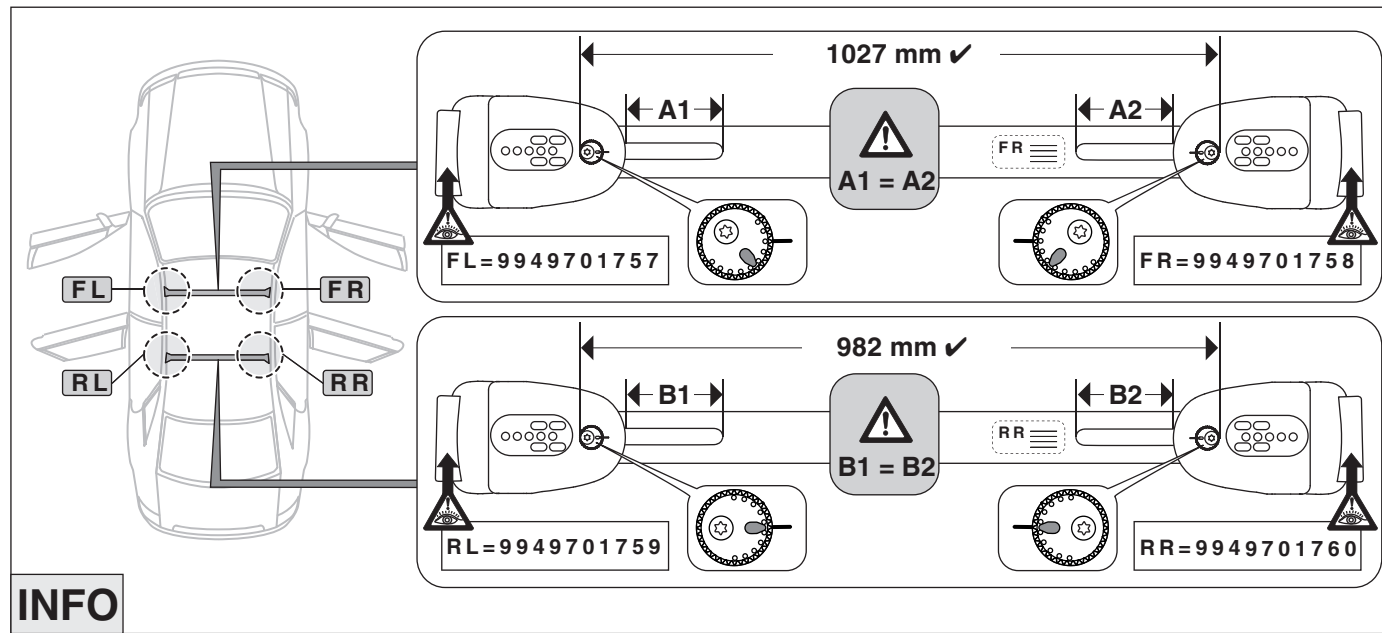

Kia
Rio 02/2017-
(5-türig/doors/portes)

Art.-Nr. / Part-No. : 044 348
Art.-Nr. / Part-No. : 045 348

Art.-Nr. /
Part-No. : 045 348

Art.-Nr. / Part-No. : 044 348

Atera
MADE IN GERMANY

Atera GmbH
Im Herrach 1
D-88299 Leutkirch
Internet: www.atera.de

© ATERA GmbH
Ref.-Nr.: 044 348_096454434800_992570050200
Ref.-Nr.: 045 348_096454534800_992570050200
Stand/State: 19/06/2017 – Rev 00 Ver 00

Atera SIGNO

Kia
Rio (5-türig/doors/portes)

02/2017-

INFO

Atera SIGNO