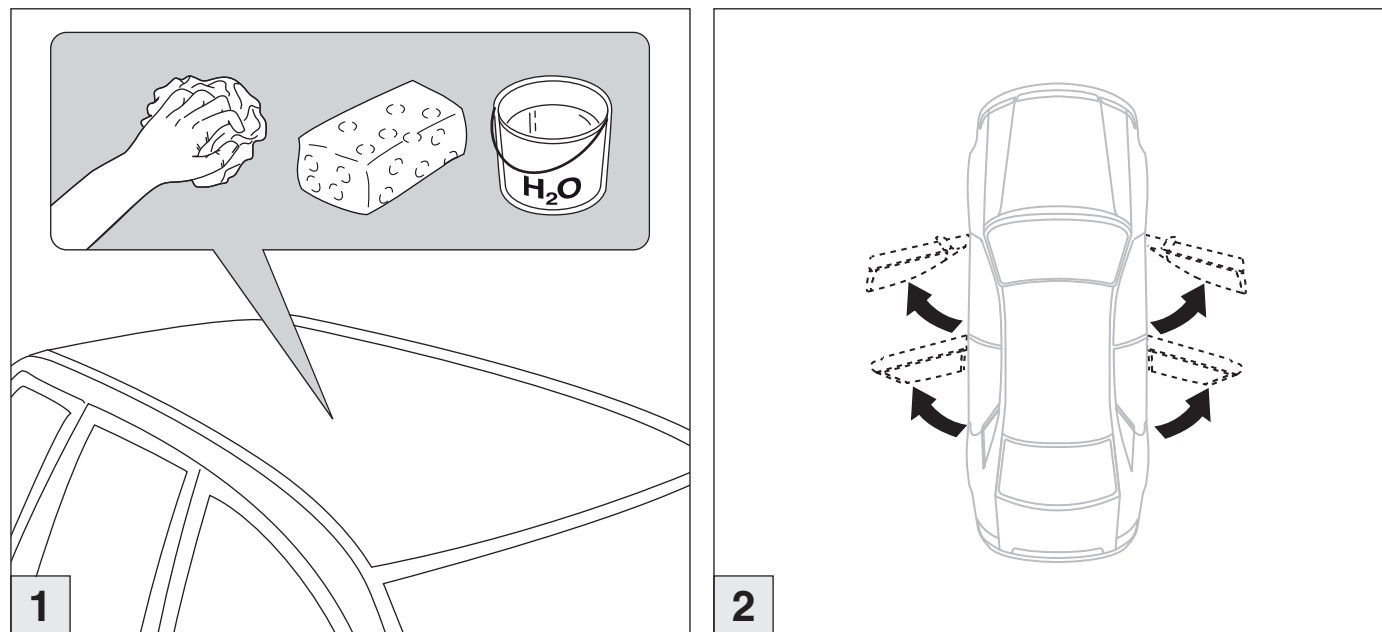

© ATERA GmbH
Ref.-Nr.: 044 348_096454434800_992570050200
Ref.-Nr.: 045 348_096454534800_992570050200
Stand/State: 19/06/2017 – Rev 00 Ver 00

Atera SIGNO

Kia
Rio (5-türig/doors/portes)

02/2017-

INFO

Atera SIGNO