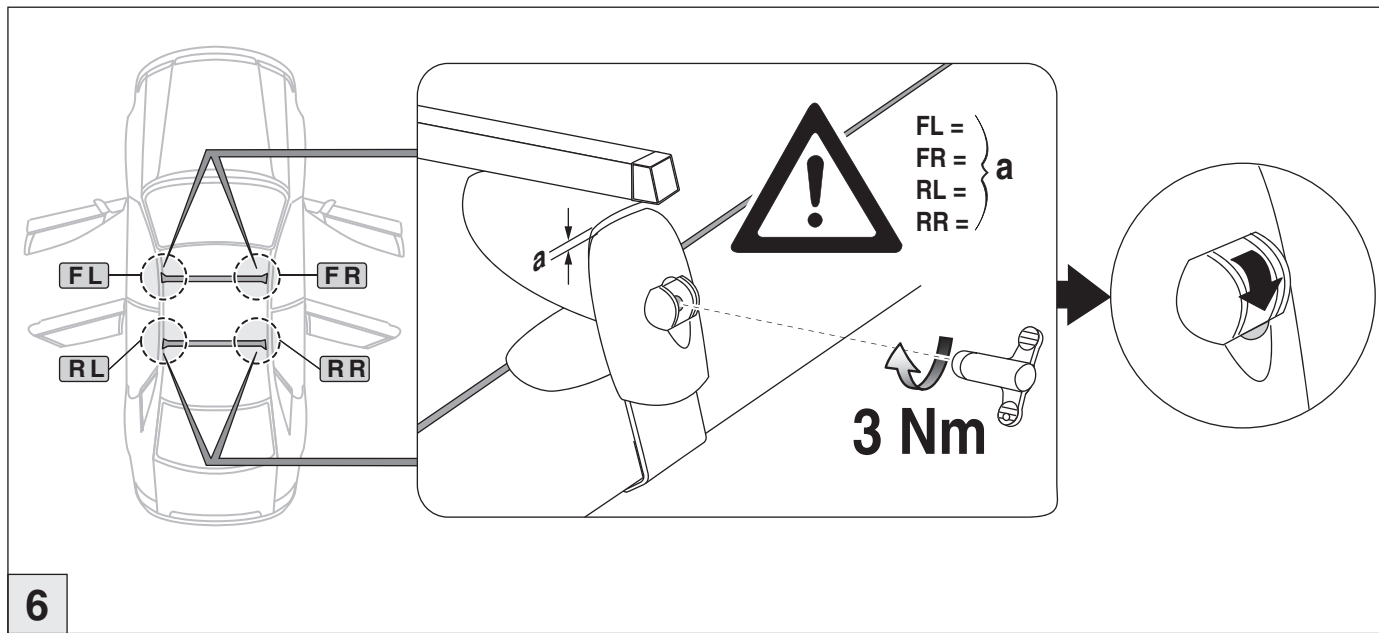

Atera SIGNO

Kia
Rio (5-türig/doors/portes)

02/2017-

6

nur bei / only for Part-No.: 045 348

7

8

Atera SIGNO

Kia
Rio 02/2017-
(5-türig/doors/portes)

Art.-Nr. / Part-No. : 044 348
Art.-Nr. / Part-No. : 045 348

Art.-Nr. /
Part-No. : 045 348

Art.-Nr. / Part-No. : 044 348

Atera
MADE IN GERMANY

Atera GmbH
Im Herrach 1
D-88299 Leutkirch
Internet: www.atera.de