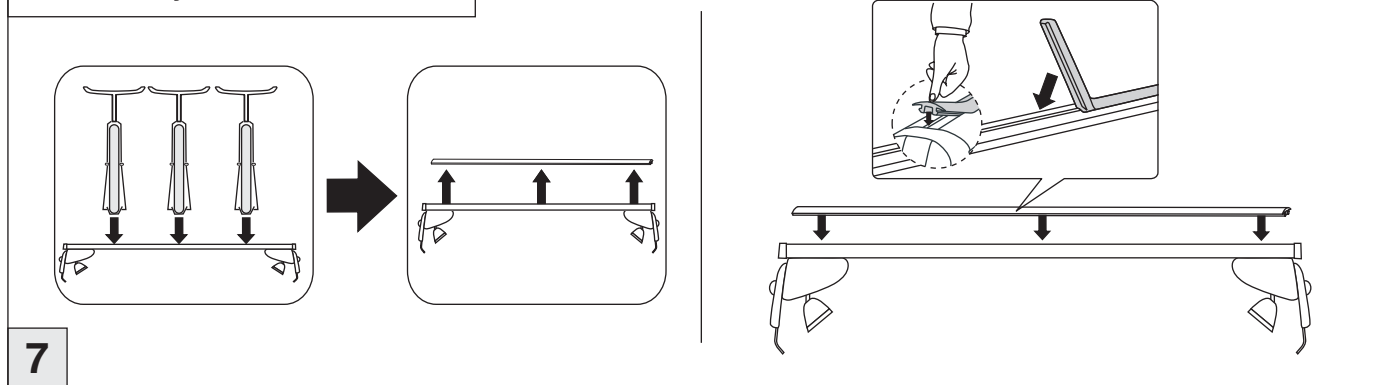

Atera SIGNO

Kia
Rio (5-türig/doors/portes)

02/2017-

6

nur bei / only for Part-No.: 045 348

7

8

Atera SIGNO

Kia
Rio 02/2017-
(5-türig/doors/portes)

Art.-Nr. / Part-No. : 044 348
Art.-Nr. / Part-No. : 045 348

Art.-Nr. /
Part-No. : 045 348

Art.-Nr. / Part-No. : 044 348

Atera
MADE IN GERMANY

Atera GmbH
Im Herrach 1
D-88299 Leutkirch
Internet: www.atera.de