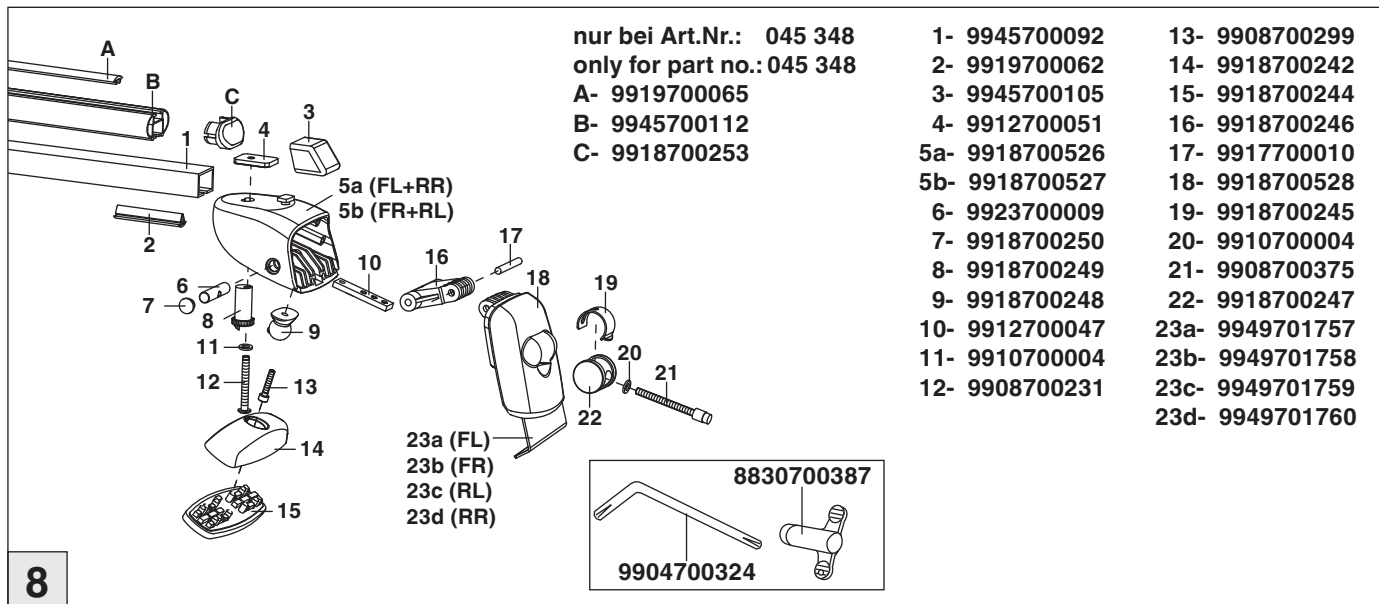

Atera SIGNO

Kia
Rio (5-türig/doors/portes)

02/2017-

6

nur bei / only for Part-No.: 045 348

7

8

Atera SIGNO

Kia
Rio 02/2017-
(5-türig/doors/portes)

Art.-Nr. / Part-No. : 044 348
Art.-Nr. / Part-No. : 045 348

Art.-Nr. /
Part-No. : 045 348

Art.-Nr. / Part-No. : 044 348

Atera
MADE IN GERMANY

Atera GmbH
Im Herrach 1
D-88299 Leutkirch
Internet: www.atera.de

© ATERA GmbH
Ref.-Nr.: 044 348_096454434800_992570050200
Ref.-Nr.: 045 348_096454534800_992570050200
Stand/State: 19/06/2017 – Rev 00 Ver 00

Atera SIGNO

Kia
Rio (5-türig/doors/portes)

02/2017-

INFO

Atera SIGNO