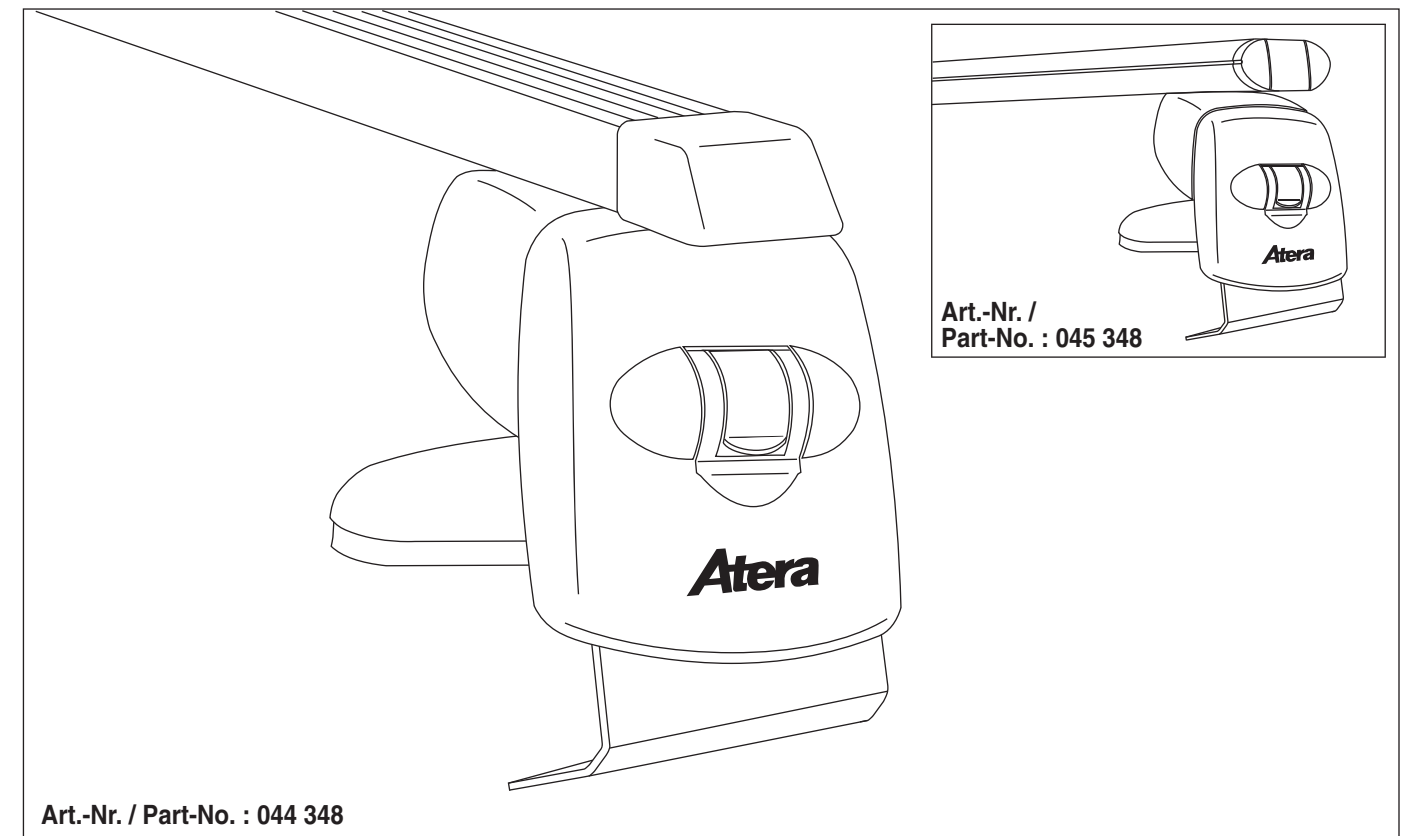

Atera SIGNO

Kia
Rio (5-türig/doors/portes)

02/2017-

6

nur bei / only for Part-No.: 045 348

7

8

Atera SIGNO

Kia
Rio 02/2017-
(5-türig/doors/portes)

Art.-Nr. / Part-No. : 044 348
Art.-Nr. / Part-No. : 045 348

Art.-Nr. /
Part-No. : 045 348

Art.-Nr. / Part-No. : 044 348

Atera
MADE IN GERMANY

Atera GmbH
Im Herrach 1
D-88299 Leutkirch
Internet: www.atera.de

© ATERA GmbH
Ref.-Nr.: 044 348_096454434800_992570050200
Ref.-Nr.: 045 348_096454534800_992570050200
Stand/State: 19/06/2017 – Rev 00 Ver 00

Atera SIGNO

Kia
Rio (5-türig/doors/portes)

02/2017-

INFO

Atera SIGNO

Kia
Rio (5-türig/doors/portes)

02/2017-