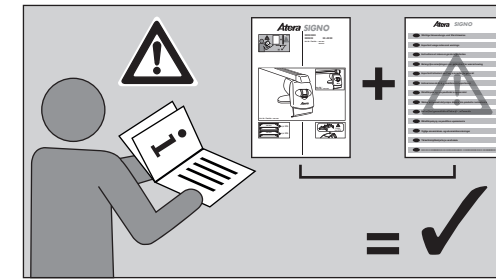

Art.-Nr. /
Part-No. : 045 348

Art.-Nr. / Part-No. : 044 348