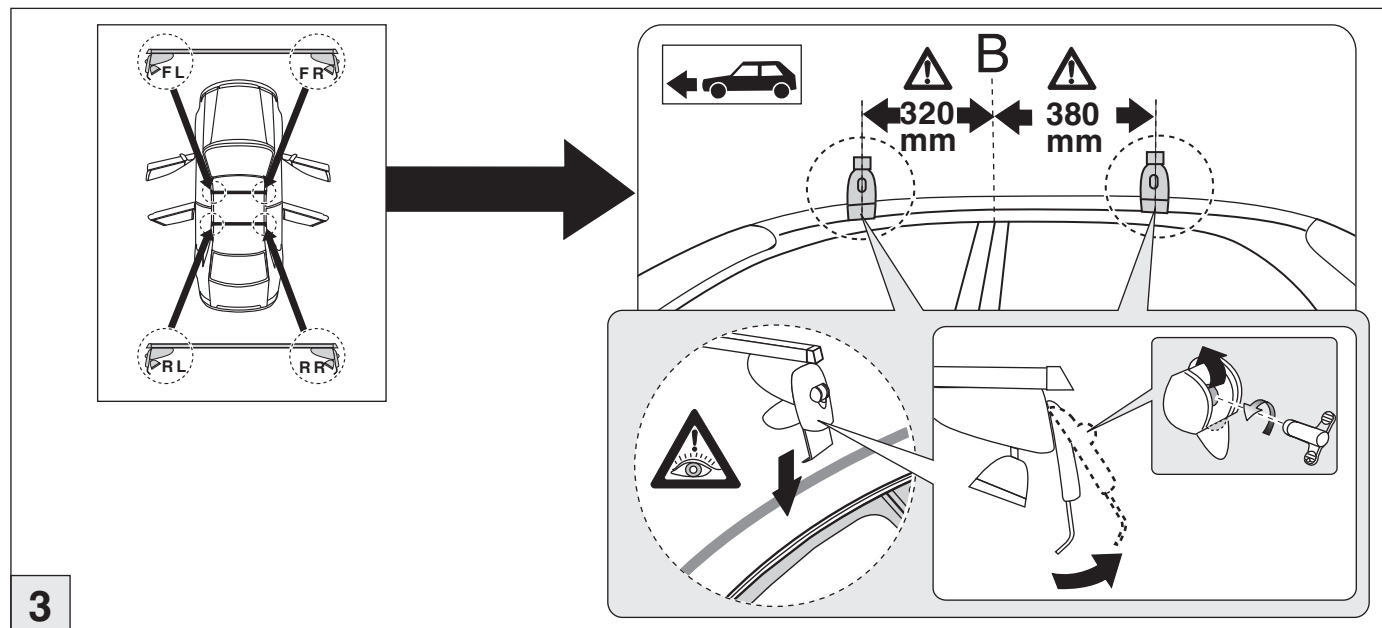

© ATERA GmbH
Ref.-Nr.: 044 348_096454434800_992570050200
Ref.-Nr.: 045 348_096454534800_992570050200
Stand/State: 19/06/2017 – Rev 00 Ver 00

Atera SIGNO

Kia
Rio (5-türig/doors/portes)

02/2017-

INFO

Atera SIGNO