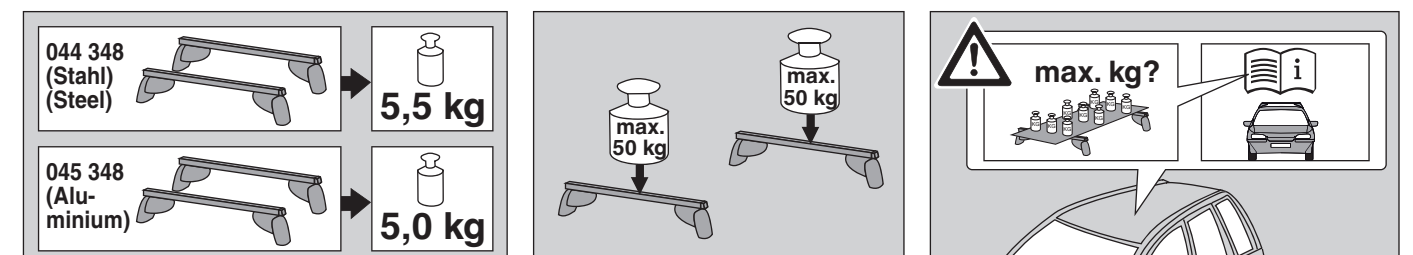

Atera SIGNO

Kia
Rio (5-türig/doors/portes)

02/2017-

6

nur bei / only for Part-No.: 045 348

7

8

Atera SIGNO

Kia
Rio 02/2017-
(5-türig/doors/portes)

Art.-Nr. / Part-No. : 044 348
Art.-Nr. / Part-No. : 045 348

Art.-Nr. /
Part-No. : 045 348

Art.-Nr. / Part-No. : 044 348

Atera
MADE IN GERMANY

Atera GmbH
Im Herrach 1
D-88299 Leutkirch
Internet: www.atera.de